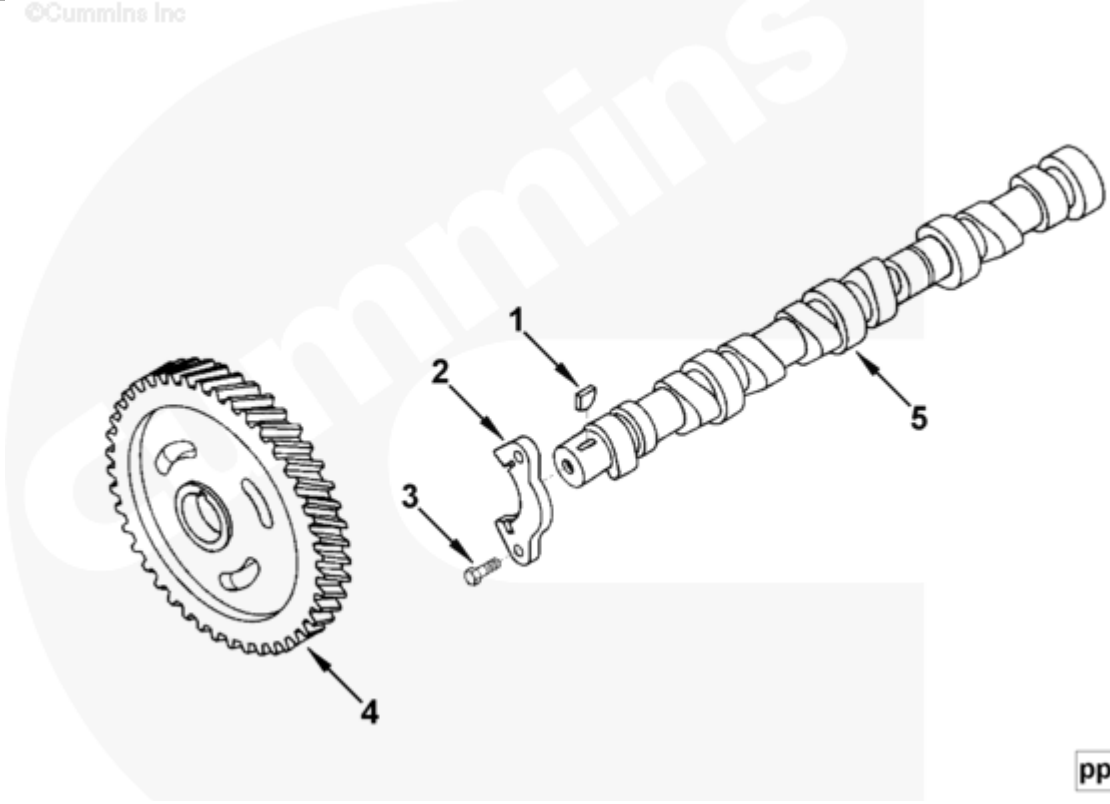

pp9592b

SMALL | MEDIUM | LARGE

Cart	Ref No	Part Number	Part Description	Required	Remarks
View My Cart					
		PP741	Camshaft		CPL741

<input type="checkbox"/>	1	3902332	Plain Woodruff Key	1	
<input type="checkbox"/>	2	3927155	Camshaft Thrust Support	1	
<input type="checkbox"/>	3	3900227	Hexagon Head Cap Screw	2	M8 X 1.25 X 22.
<input type="checkbox"/>	4	3907431	Camshaft Gear	1	
<input type="checkbox"/>		3925582	Camshaft	1	
	5	3912842	Camshaft	1	